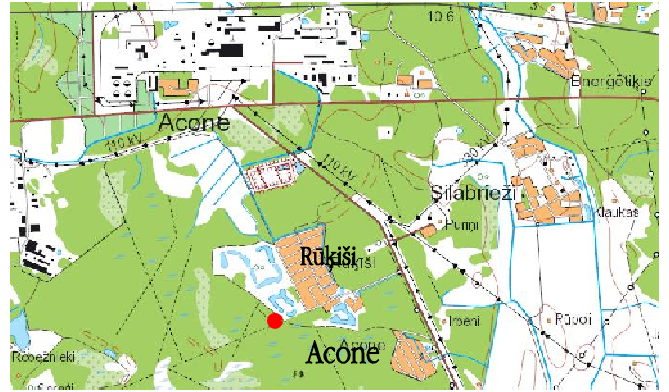

# OBJEKTA IZVIETOJUMA SHĒMA

Grafiskais pielikums līgumam par apbūves tiesības piešķiršanu un ceļa servitūta nodibināšanu nekustamajā īpašumā "Acones mežs", kad. Nr.8031 013 0080  
Salaspils pagasts, Salaspils novads, zemes vienības ar kad. apz.8031 013 0403

- zemes vienības ar kad.apz. 80310130403 robežas
- 170 kv.m projektēta servitūta ceļa platība
- ~150 kv.m apbūves tiesības projektēta platība

Plāna mērogs 1:1000(A4)